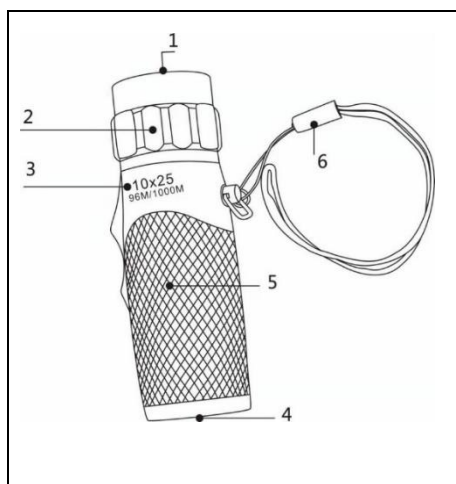

Přehled výrobku

Péče a údržba

Přístroj čistěte pouze suchým nebo nepatrně navlhčeným hadříkem bez žmolků. K čištění přístroje nepoužívejte pískové čisticí prostředky. Tento přístroj je vysoce přesný optický přístroj a tak abyste předešli poškození, se prosím, vyhýbejte následujícím praktikám: ● Používání přístroje ve velmi vysokých nebo velmi nízkých teplotách. ● Ponechávání nebo používání přístroje ve vlhkém prostředí po

delší dobu. ● Používání přístroje v dešti nebo ve vodě. ● Nošení nebo používání přístroje v prostředí se silnými nárazy.

1	Okulár	4	Objektiv
2	Kroužek nastavení okuláru	5	Nesmekavý plášť
3	Technické údaje	6	Popruh na ruku
	Taška na pásek (bez obrázku)		Čistící hadřík (bez obrázku)

Rady

- Přístroj není určen pro komerční použití, ale výhradně soukromé. ● Přístroj používejte výhradně v souladu s pokyny v uživatelské příručce. ● Neponořujte žádnou část tohoto přístroje do vody či jiné tekutiny. ● S přístrojem nemanipulujte, máte-li mokré ruce. ● Dbejte na to, aby přístroj nepřišel do kontaktu s horkými povrchy. ● Uchovávejte mimo dosah tepelných zdrojů, aby nedošlo k deformaci plastových dílů.

Bezpečnostní instrukce

- Nikdy skrz přístroj nekoukejte přímo do slunce či do jeho blízkosti. Mohlo by dojít k VAŠEMU OSLEPNUTÍ! ● Děti by měly zařízení používat pouze pod dohledem. ● Obalové materiály (plastové pytle, pryžové pásky, atp.) držte mimo dosah dětí. Hrozí nebezpečí UDUŠENÍ. ● Zařízení - obzvláště čočky - nikdy nevystavujte působení přímého slunečního svitu. Koncentrace světelných paprsků by mohla způsobit požár anebo popáleniny. ● Zařízení nikdy nerozebírejte. V případě jakýchkoli závad kontaktujte svého prodejce. Prodejce zkontaktuje naše servisní centrum a v případě potřeby odešle zařízení k opravě. ● Nevystavujte zařízení vysokým teplotám. ● Toto zařízení je určeno pouze