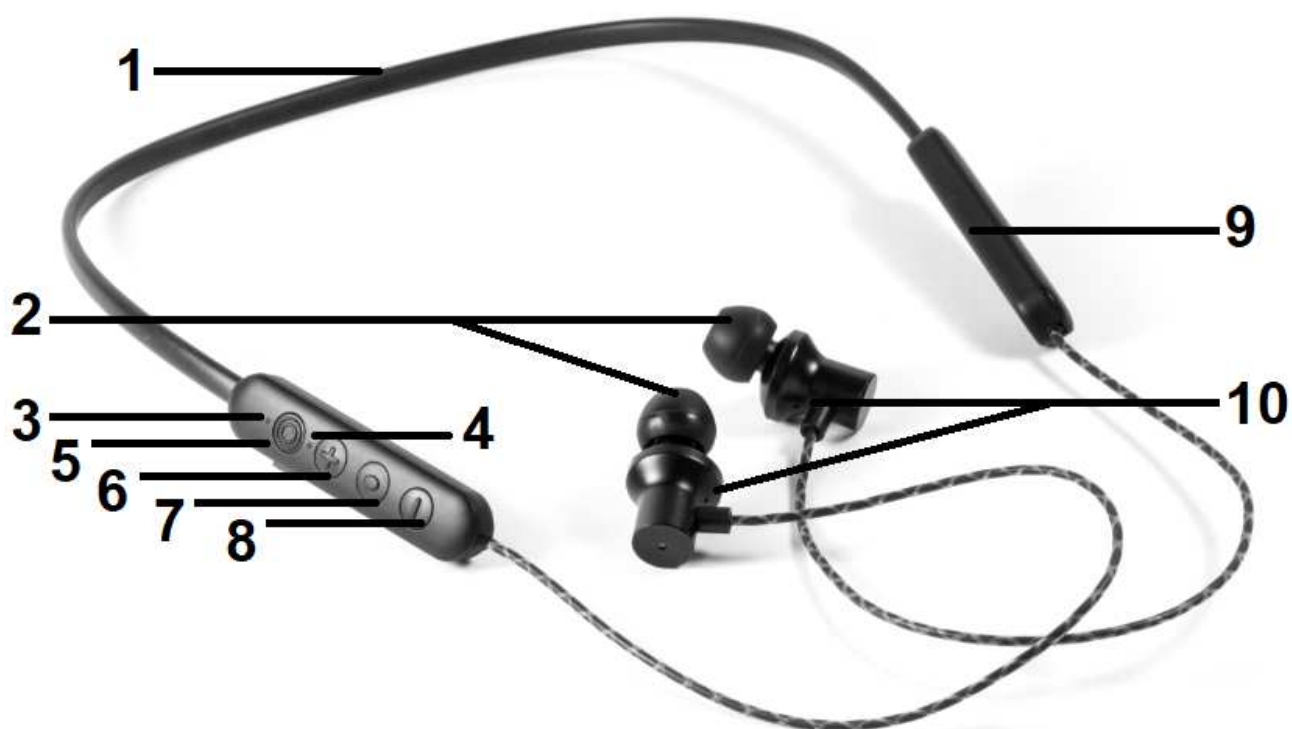

Přehled produktu

1	Páska na krk	6	Hlasitost vyšší/nížší
2	Sluchátka (mikrofon)	7	Zap./Vyp., Play/Pauza, Přijmout /odmítnout/ukončit hovor
3	Bílá LED dioda (ANC zap/vyp)	8	Hlasitost vyšší/nížší
4	Červená & modrá LED dioda (nabíjení/pohotovostní režim)	9	Mikrofon pro funkci volání
5	ANC funkce zap/vyp	10	Mikrofon ANC

Nabíjení

Pokud indikátor sluchátek bliká ČERVENĚ nebo zastaví přehrávání hudby, nabijte sluchátka. Proces nabíjení trvá přibližně 2,5 hodiny.

→ Během nabíjení svítí indikátor LED dioda ČERVENĚ a po úplném nabití se změní na MODROU.

→→ Odpojte nabíjecí kabel Micro USB, když jsou sluchátka plně nabitá. Nenabíjejte delší dobu, než je doporučeno.