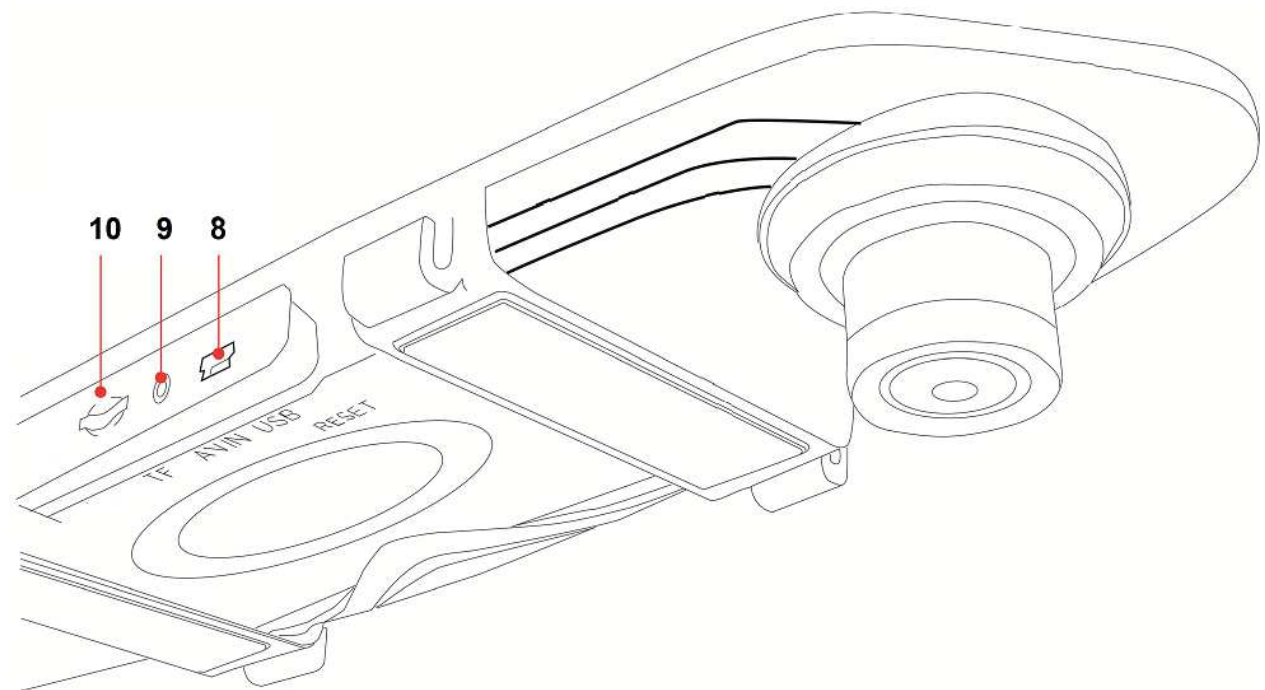

Přehled součástí výrobku

Dash Kamera