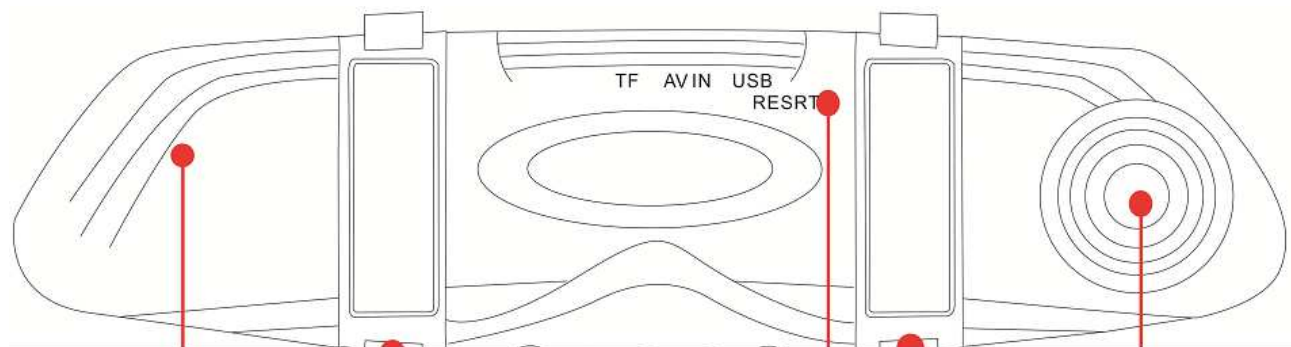

Přehled součástí výrobku

Dash Kamera