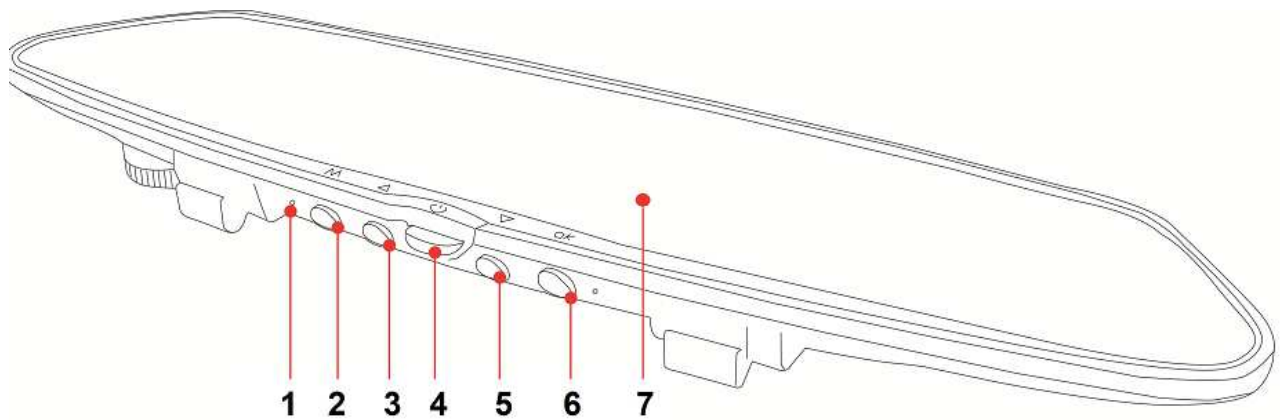

Přehled součástí výrobku

Dash Kamera